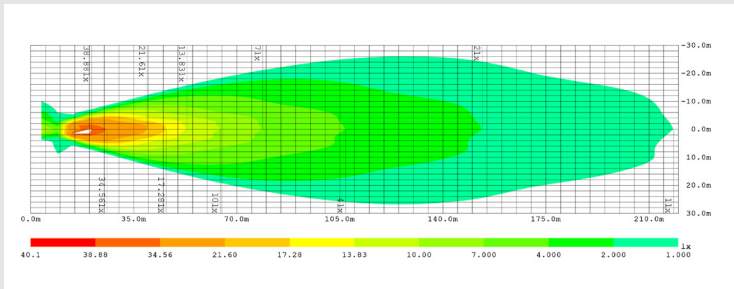

Beam Pattern:

1 LUX@218m